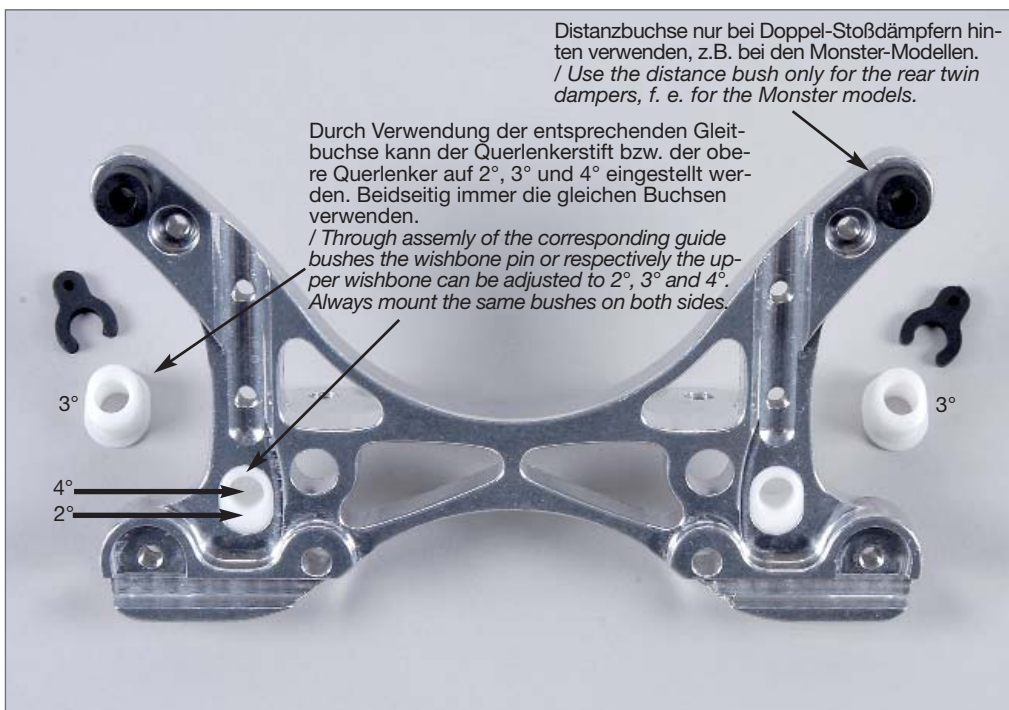

Montageanleitung für / Mounting instruction for
Best.-Nr/ Item N°. 04475/01 Alu-Dämpferplatte hinten 08, 1 St./
Rear alloy damper plate 08, 1 pce.

FG Modellsport-Vertriebs-GmbH
 Spanningerstr. 2
 73650 Winterbach-Germany
 Phone: +49 7181 9677-0
 Fax: +49 7181 9677-20
 info@fg-modellsport.de
 www.fg-modellsport.de

A.04475/01-280708

Montageanleitung für / Mounting instruction for
Best.-Nr/ Item N°. 04475/01 Alu-Dämpferplatte hinten 08, 1 St./
Rear alloy damper plate 08, 1 pce.

FG Modellsport-Vertriebs-GmbH
 Spanningerstr. 2
 73650 Winterbach-Germany
 Phone: +49 7181 9677-0
 Fax: +49 7181 9677-20
 info@fg-modellsport.de
 www.fg-modellsport.de