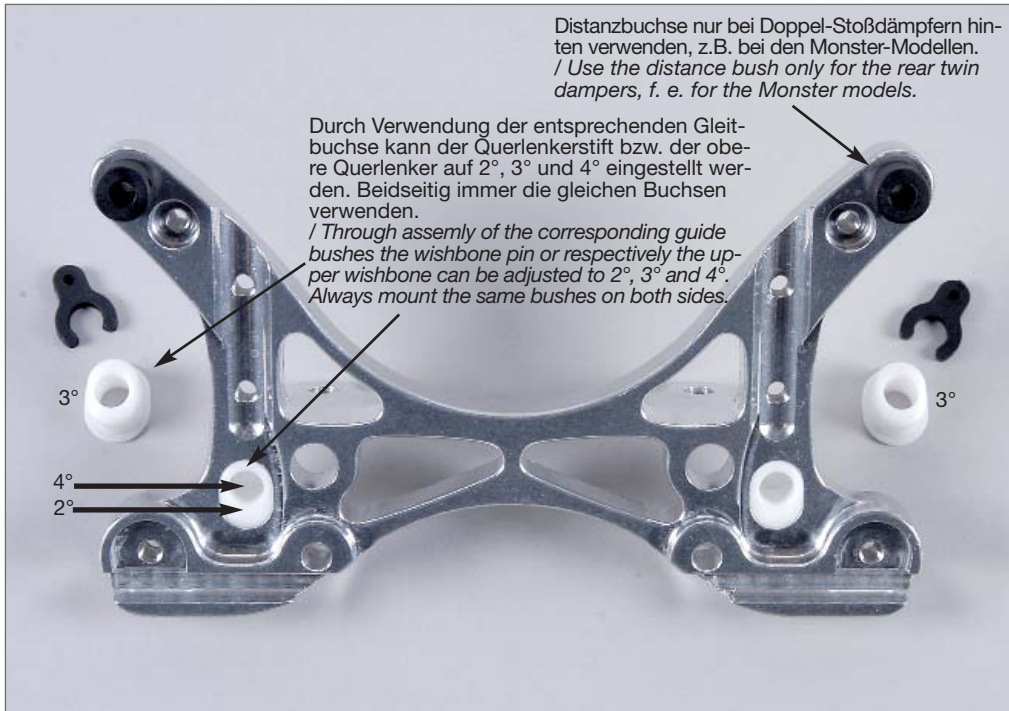

Montageanleitung für / Mounting instruction for
Best.-Nr/ Item N°. 04475/01 Alu-Dämpferplatte hinten 08, 1 St./
Rear alloy damper plate 08, 1 pce.

FG Modellsport-Vertriebs-GmbH
 Spanningerstr. 2
 73650 Winterbach-Germany
 Phone: +49 7181 9677-0
 Fax: +49 7181 9677-20
 info@fg-modellsport.de
 www.fg-modellsport.de

A.04475/01-280708

Montageanleitung für / Mounting instruction for
Best.-Nr/ Item N°. 04475/01 Alu-Dämpferplatte hinten 08, 1 St./
Rear alloy damper plate 08, 1 pce.

FG Modellsport-Vertriebs-GmbH
 Spanningerstr. 2
 73650 Winterbach-Germany
 Phone: +49 7181 9677-0
 Fax: +49 7181 9677-20
 info@fg-modellsport.de
 www.fg-modellsport.de