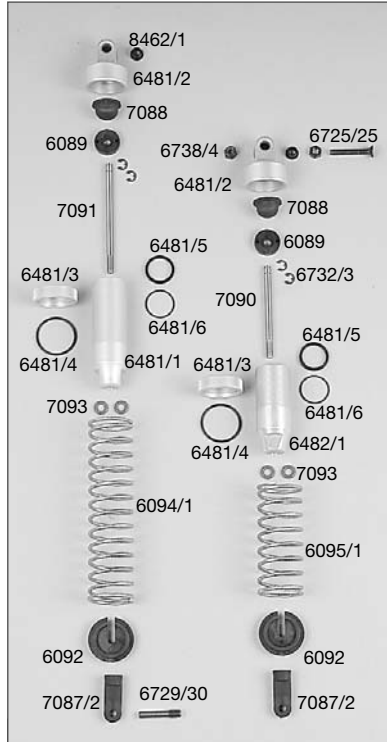

FG Modellsport-Vertriebs-GmbH
Spanningerstr. 2
73650 Winterbach-Germany
Phone: +49 7181 9677-0
Fax: +49 7181 9677-20
info@fg-modellsport.de
www.fg-modellsport.de

6481 Alu-Stoßdämpfer lang für die Hinterachse
6482 Alu-Stoßdämpfer kurz für die Vorderachse