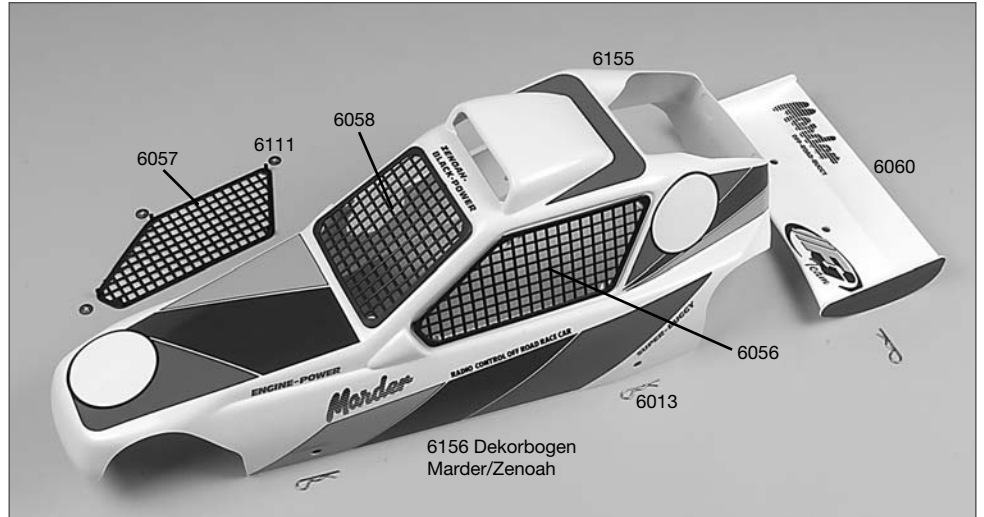

6109/1 Schraubensatz für alle FG Modelle
6110 Sicherungsringe-Set f. 1:5/ 1:6
6700 Schrauben-Set f. 1:6 Off-Road