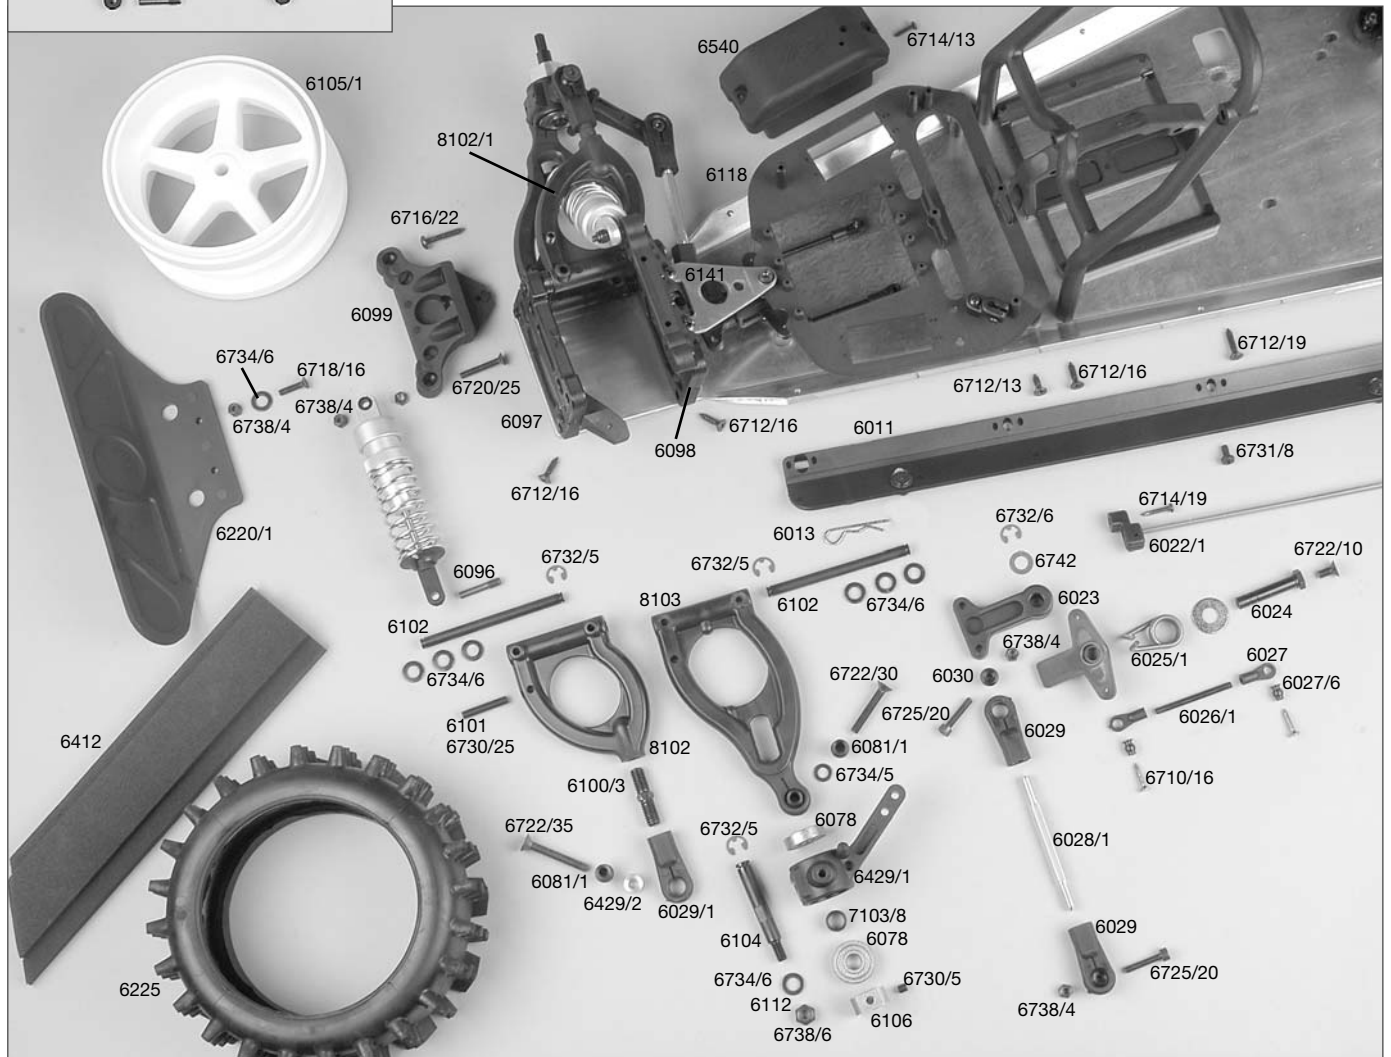

6109/1 Schraubensatz für alle FG Modelle
6110 Sicherungsringe-Set f. 1:5/ 1:6
6700 Schrauben-Set f. 1:6 Off-Road