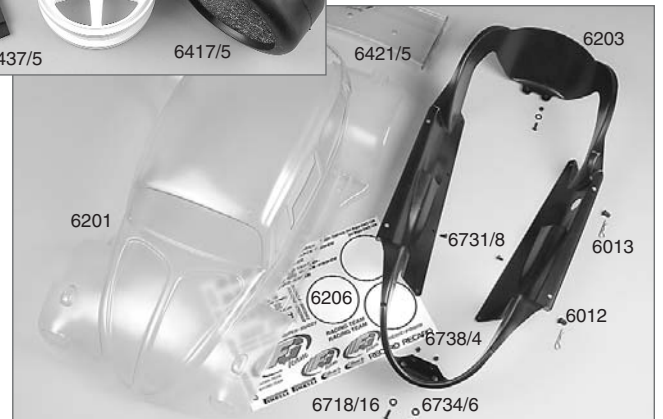

**Explosions-Anleitung für/ Detailed drawing for
Marder/ Beetle OR/ Beetle On-Road/ Pajero/ Monster-Beetle**
Best.-Nr./ Item N°. 06000, 06001, 06002, 06003, 06004

FG Modellsport-Vertriebs-GmbH
Phone: +49/ 7181/ 9677-0
Fax: +49/ 7181/ 9677-20
info@fg-modellsport.de
www.fg-modellsport.de

E.06000-06004-110907