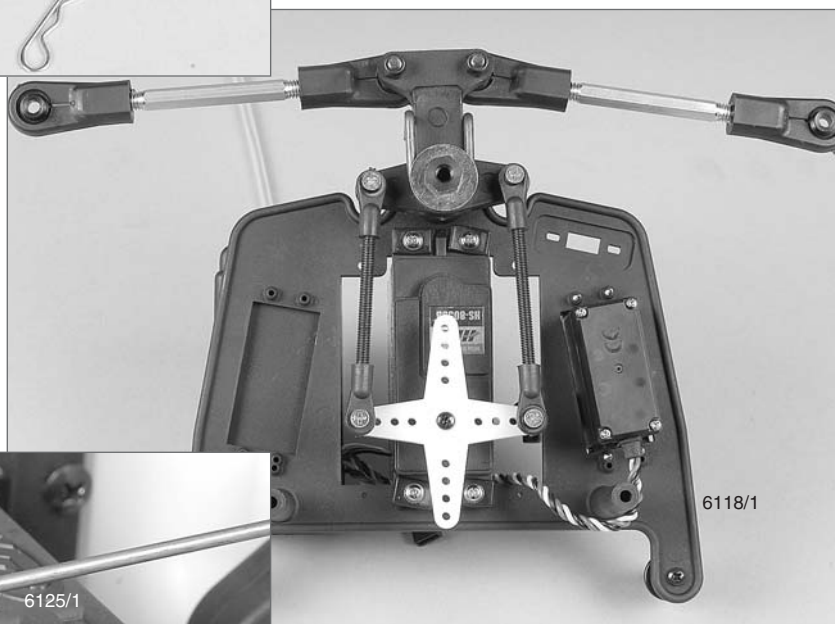

Montageanleitung für RC-Platte 1:6/ Detailed drawing for Marder/ Beetle OR/ Beetle On-Road/ Pajero/ Monster-Beetle

Best.-Nr./ Item N°. 06000, 06001, 06002, 06003, 06004

FG Modellsport-Vertriebs-GmbH  
Phone: +49/ 7181/ 9677-0  
Fax: +49/ 7181/ 9677-20  
info@fg-modellsport.de  
www.fg-modellsport.de