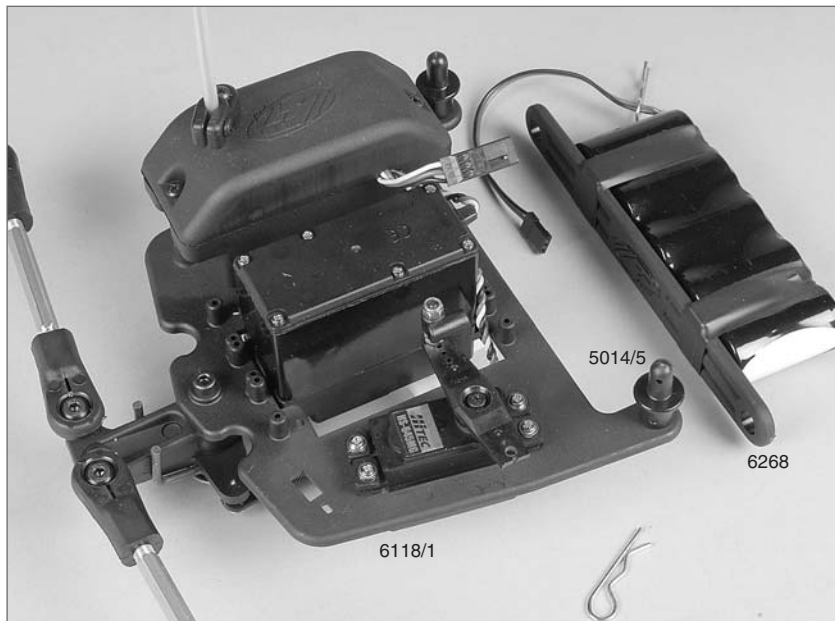

Montageanleitung für RC-Platte 1:6/ Detailed drawing for Marder/ Beetle OR/ Beetle On-Road/ Pajero/ Monster-Beetle

Best.-Nr./ Item N°. 06000, 06001, 06002, 06003, 06004

FG Modellsport-Vertriebs-GmbH  
Phone: +49/ 7181/ 9677-0  
Fax: +49/ 7181/ 9677-20  
info@fg-modellsport.de  
www.fg-modellsport.de