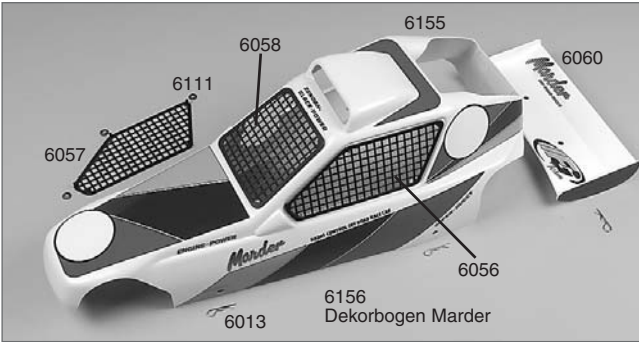

**Explosions-Anleitung für/ Detailed drawing for
Marder/ Beetle OR/ Beetle On-Road/ Pajero/ Monster-Beetle**
Best.-Nr./ Item N°. 06000, 06001, 06002, 06003, 06004

FG Modellsport-Vertriebs-GmbH
Phone: +49/ 7181/ 9677-0
Fax: +49/ 7181/ 9677-20
info@fg-modellsport.de
www.fg-modellsport.de

E.06000-06004-110907