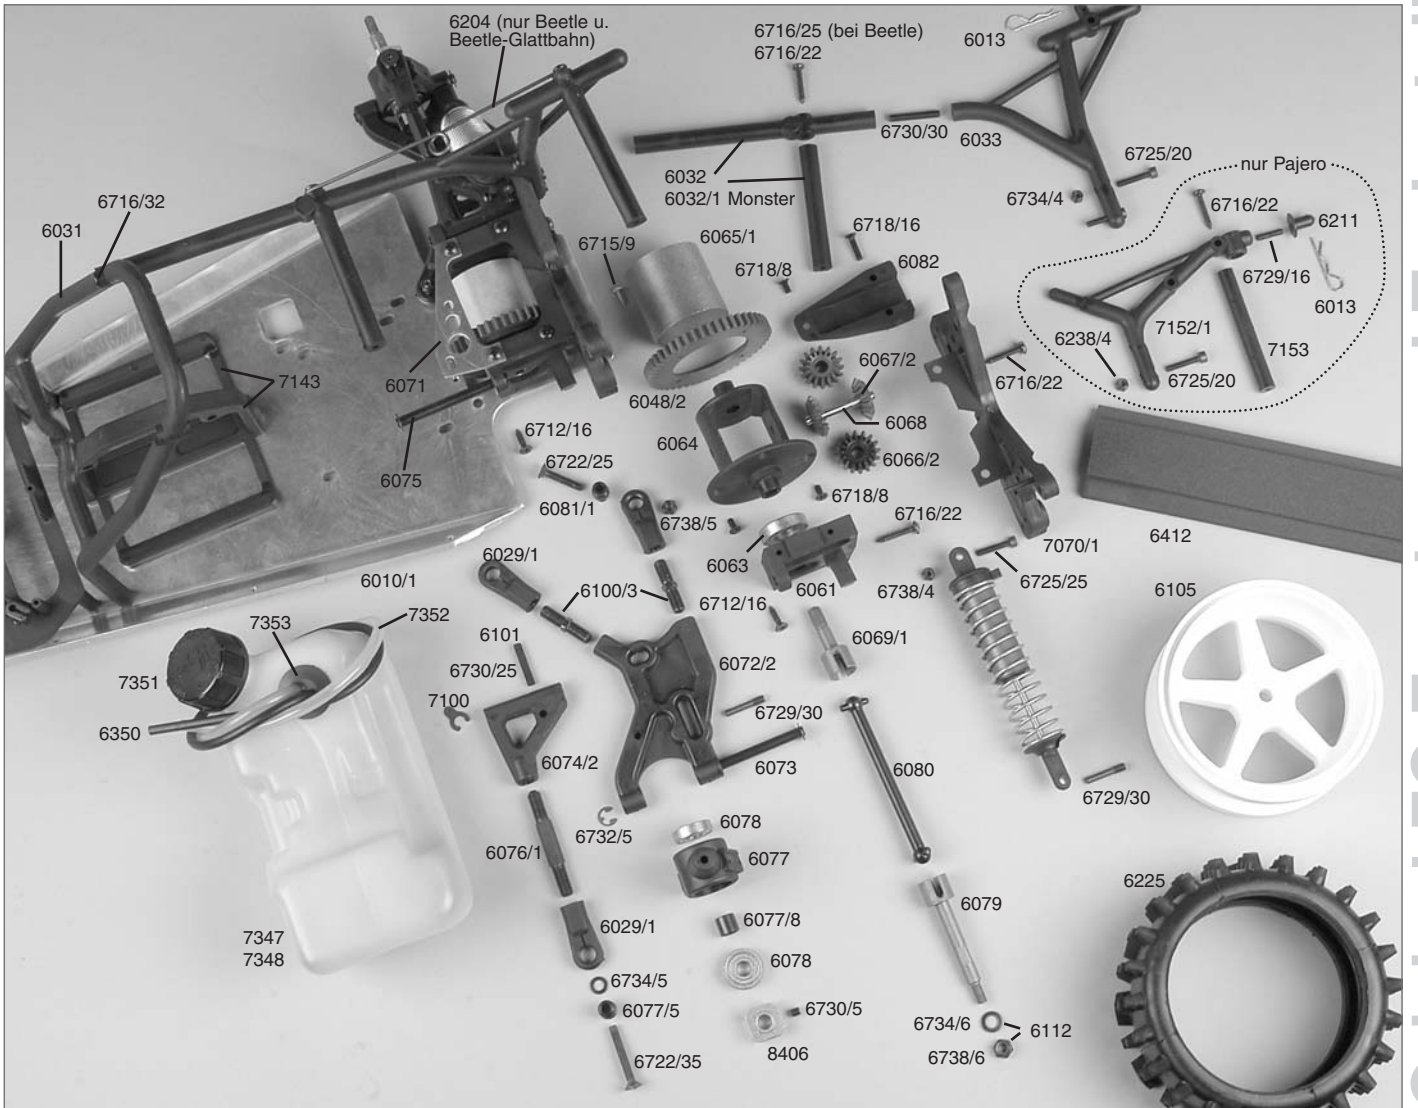

Montageanleitung für RC-Platte 1:6/ Detailed drawing for Marder/ Beetle OR/ Beetle On-Road/ Pajero/ Monster-Beetle

Best.-Nr./ Item N°. 06000, 06001, 06002, 06003, 06004

FG Modellsport-Vertriebs-GmbH  
Phone: +49/ 7181/ 9677-0  
Fax: +49/ 7181/ 9677-20  
info@fg-modellsport.de  
www.fg-modellsport.de

**Explosions-Anleitung für/ Detailed drawing for  
Marder/ Beetle OR/ Beetle On-Road/ Pajero/ Monster-Beetle**  
Best.-Nr./ Item N°. 06000, 06001, 06002, 06003, 06004

FG Modellsport-Vertriebs-GmbH  
Phone: +49/ 7181/ 9677-0  
Fax: +49/ 7181/ 9677-20  
info@fg-modellsport.de  
www.fg-modellsport.de

# Original FG Ersatz- und Tuningteile Original FG Ersatz- und Tun