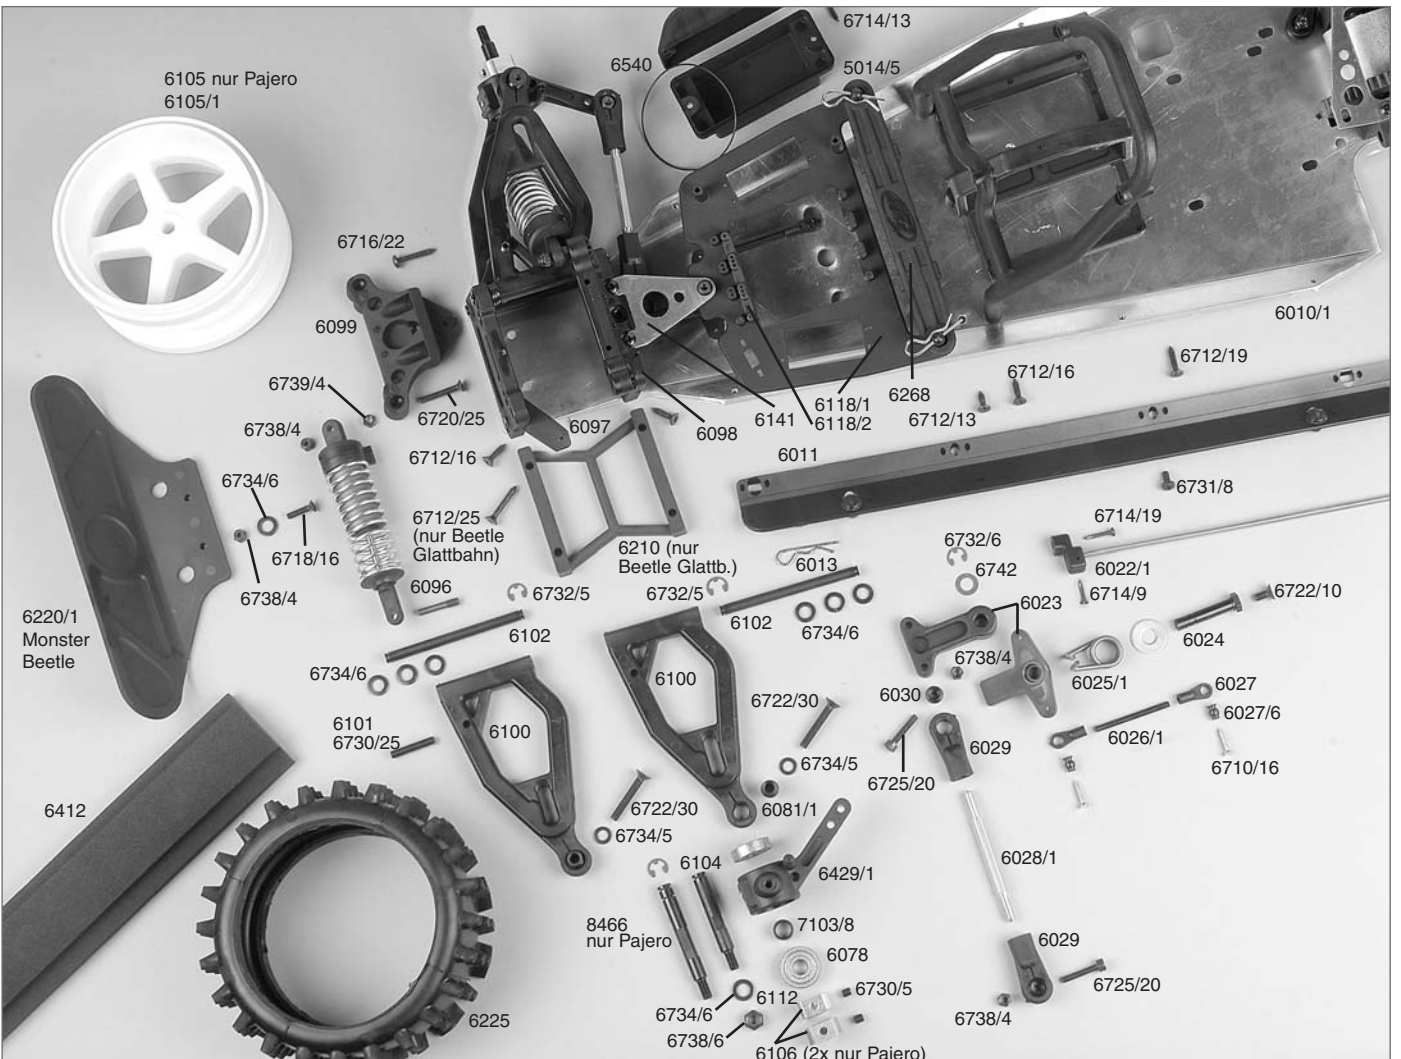

**Explosions-Anleitung für/ Detailed drawing for
Marder/ Beetle OR/ Beetle On-Road/ Pajero/ Monster-Beetle**
Best.-Nr./ Item N°. 06000, 06001, 06002, 06003, 06004

FG Modellsport-Vertriebs-GmbH
Phone: +49/ 7181/ 9677-0
Fax: +49/ 7181/ 9677-20
info@fg-modellsport.de
www.fg-modellsport.de

E.06000-06004-110907