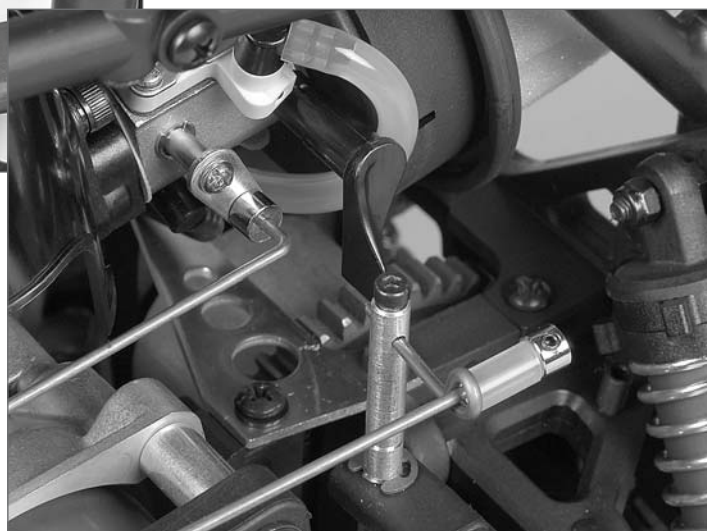

Montageanleitung für RC-Platte 1:6/ Detailed drawing for Marder/ Beetle OR/ Beetle On-Road/ Pajero/ Monster-Beetle

Best.-Nr./ Item N°. 06000, 06001, 06002, 06003, 06004

FG Modellsport-Vertriebs-GmbH  
Phone: +49/ 7181/ 9677-0  
Fax: +49/ 7181/ 9677-20  
info@fg-modellsport.de  
www.fg-modellsport.de