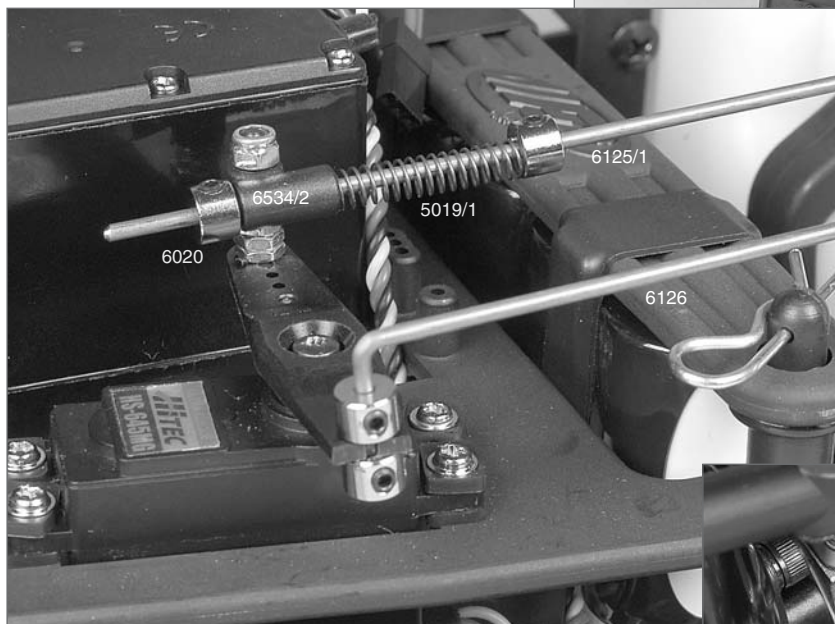

Montageanleitung für RC-Platte 1:6/ Detailed drawing for Marder/ Beetle OR/ Beetle On-Road/ Pajero/ Monster-Beetle

Best.-Nr./ Item N°. 06000, 06001, 06002, 06003, 06004

FG Modellsport-Vertriebs-GmbH  
Phone: +49/ 7181/ 9677-0  
Fax: +49/ 7181/ 9677-20  
info@fg-modellsport.de  
www.fg-modellsport.de